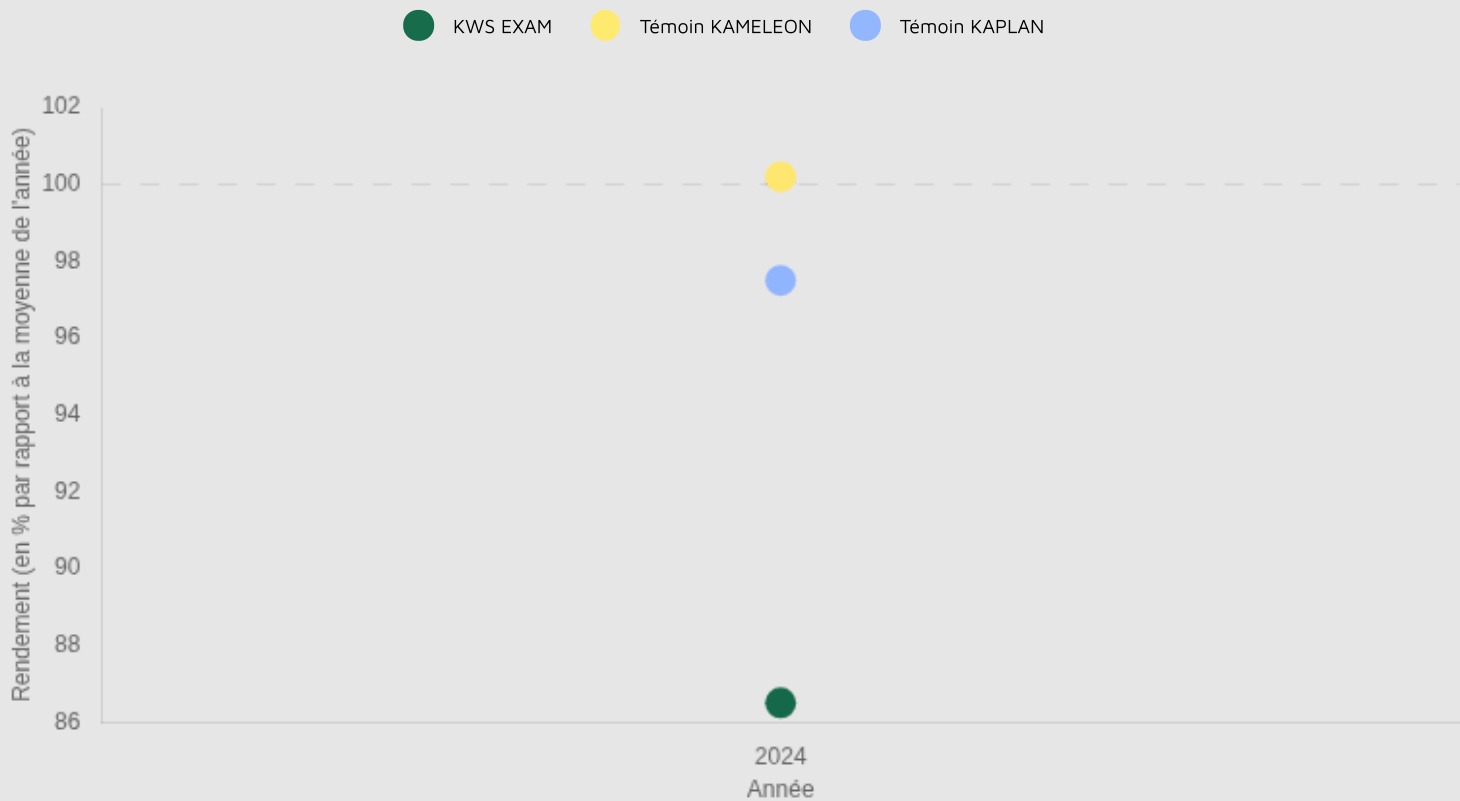

Graphique d'indice de rendement