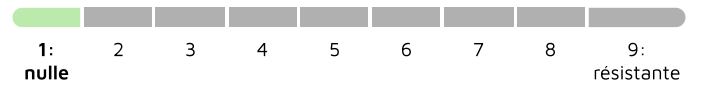

Classification Terres Inovia

Précocité

PRÉCOCITÉ À MATURITÉ

PRÉCOCITÉ FLORAISON

PRÉCOCITÉ FIN FLORAISON

Agronomie

TOLÉRANCE FACE À LA VERSE

HAUTEUR FIN FLORAISON

HAUTEUR RÉCOLTE

Qualité de la graine

RICHESSE EN PROTÉINES

CLASSE DE PMG POIS (g)

Maladies et Ravageurs

SENSIBILITÉ À LA CHLOROSE FERRIQUE

-

NOTE PRÉSERVATION DU RENDEMENT VIS-À-VIS APHANOMYCES (1:nulle)