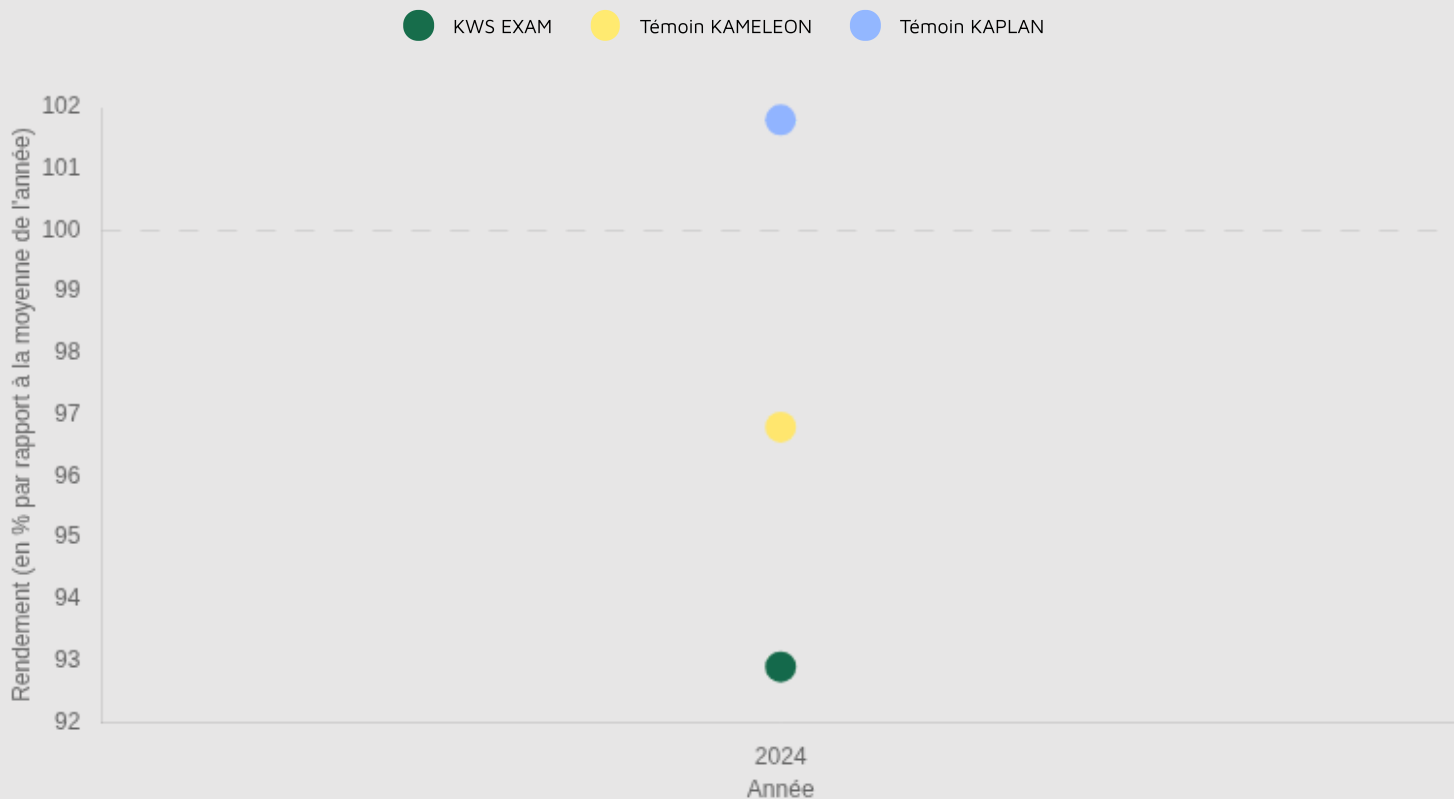

Graphique d'indice de rendement