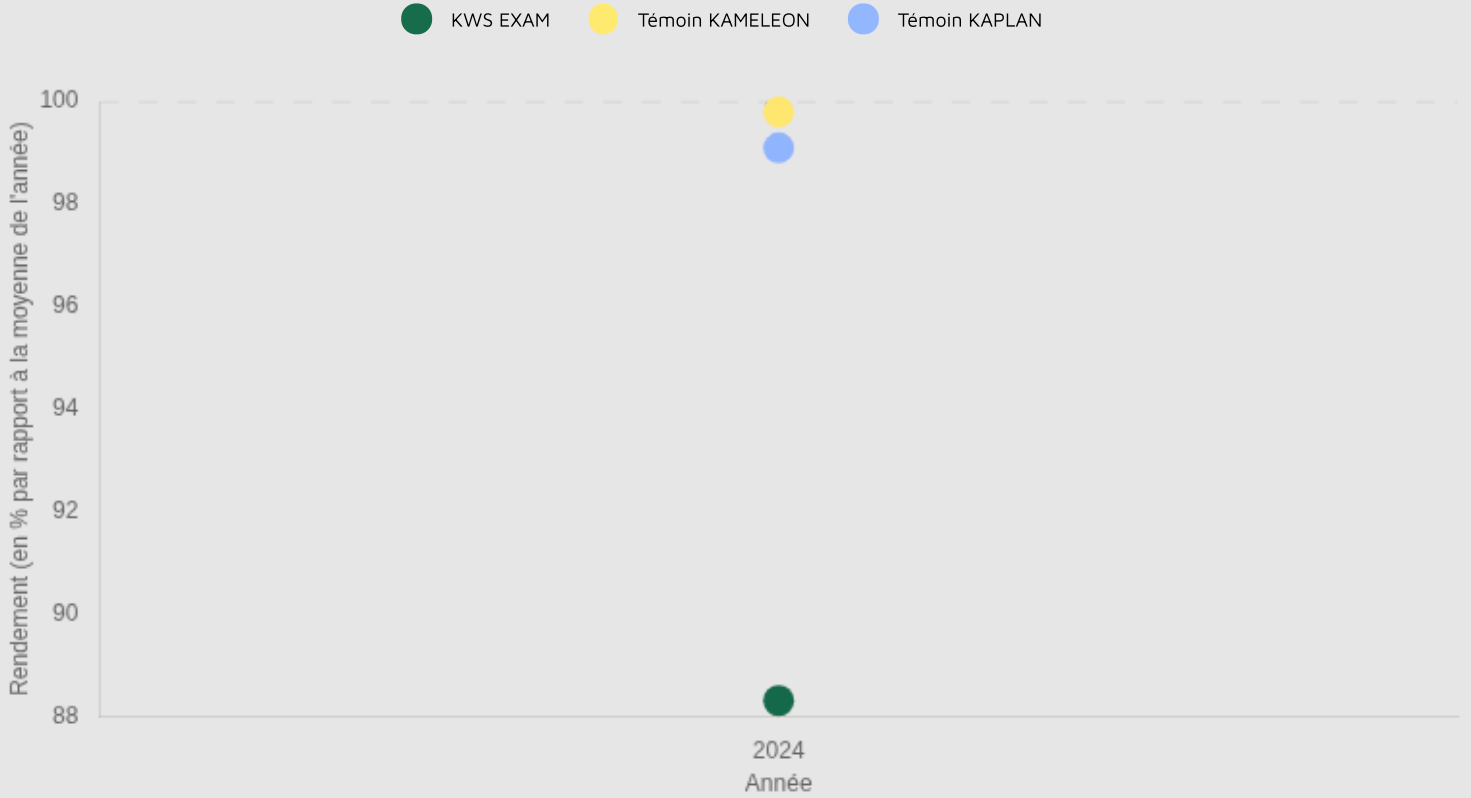

Résultats d'évaluations Terres Inovia pour KWS EXAM

Zone d'évaluation : National

40.4 q/ha

Rendement estimé 2024

88.3 %

Indice de rendement 2024

Graphique d'indice de rendement