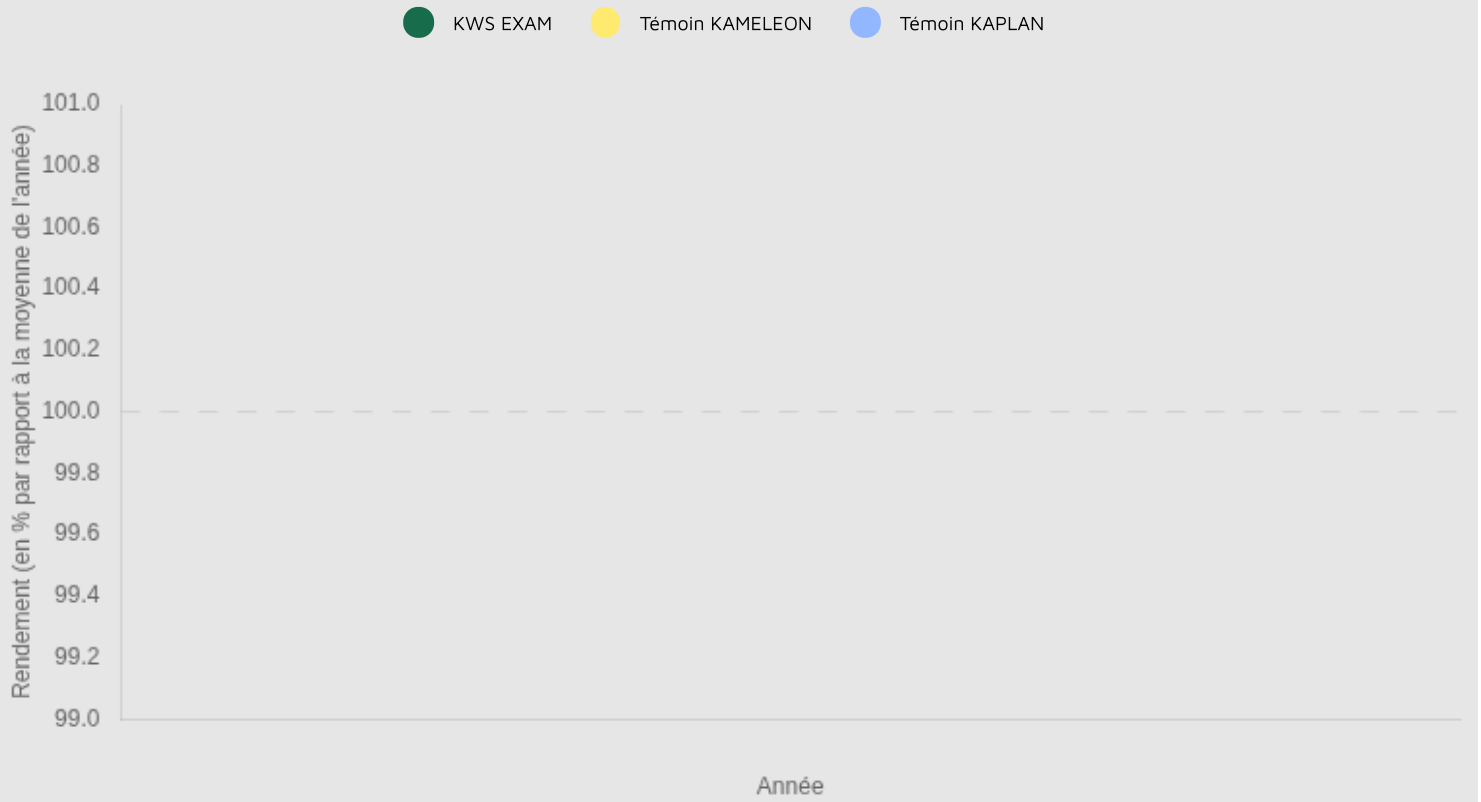

Graphique d'indice de rendement

Résultats inscription CTPS : source GEVES

Cotation

COTATION FINALE 101.7	INDICE RENDEMENT 2 ANS / TÉMOINS (%) 100	NB D'ESSAIS POUR LE RENDEMENT / 2 ANS 23
BONIFICATION PROTÉINES (+/-) 1.7	BONIFICATION PMG (+/-) -	BONIFICATION VERSE (+/-) -

Résultats détaillés

Année (ou regroupement)	Indice de rendement / témoins (%/témoins)	Témoin 1	Rendement témoin 1 (q/ha)	Témoin 2	Rendement témoin 2 (q/ha)	Témoin 3	Rendement témoin 3 (q/ha)	Nombre d'essais	Teneur protéines (%)	Rendement protéines (q/ha)	Indice de Verse (1: tolérant)
2022	107	KARPATE	40.5	ORCHESTRA	44.2	KAMELEON	45.1	12	23.9	10.1	0.58
2023	92.5	KARPATE	44.9	ORCHESTRA	42.2	KAMELEON	43.6	11	25.8	9.2	0.56

Sources GEVES : résultats obtenus dans le réseau national CTPS