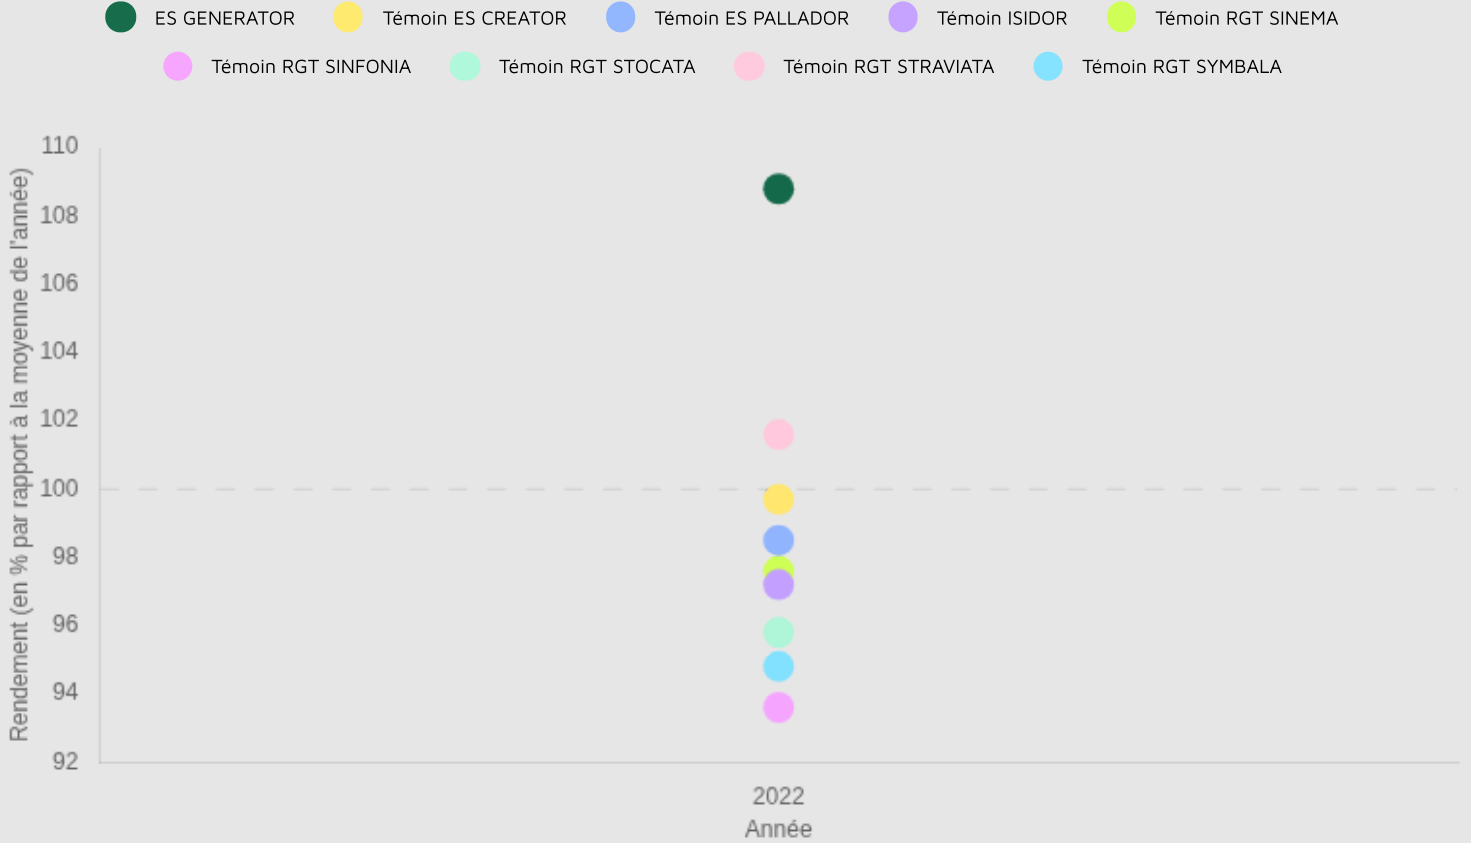

### SENSIBILITÉ SCLÉROTINIA

# Résultats d'évaluations Terres Inovia pour ES GENERATOR

Zone d'évaluation : Probatoire

**45.8** q/ha

Rendement estimé 2022

**108.8** %

Indice de rendement 2022

## Graphique d'indice de rendement

### Graphique d'indice de rendement