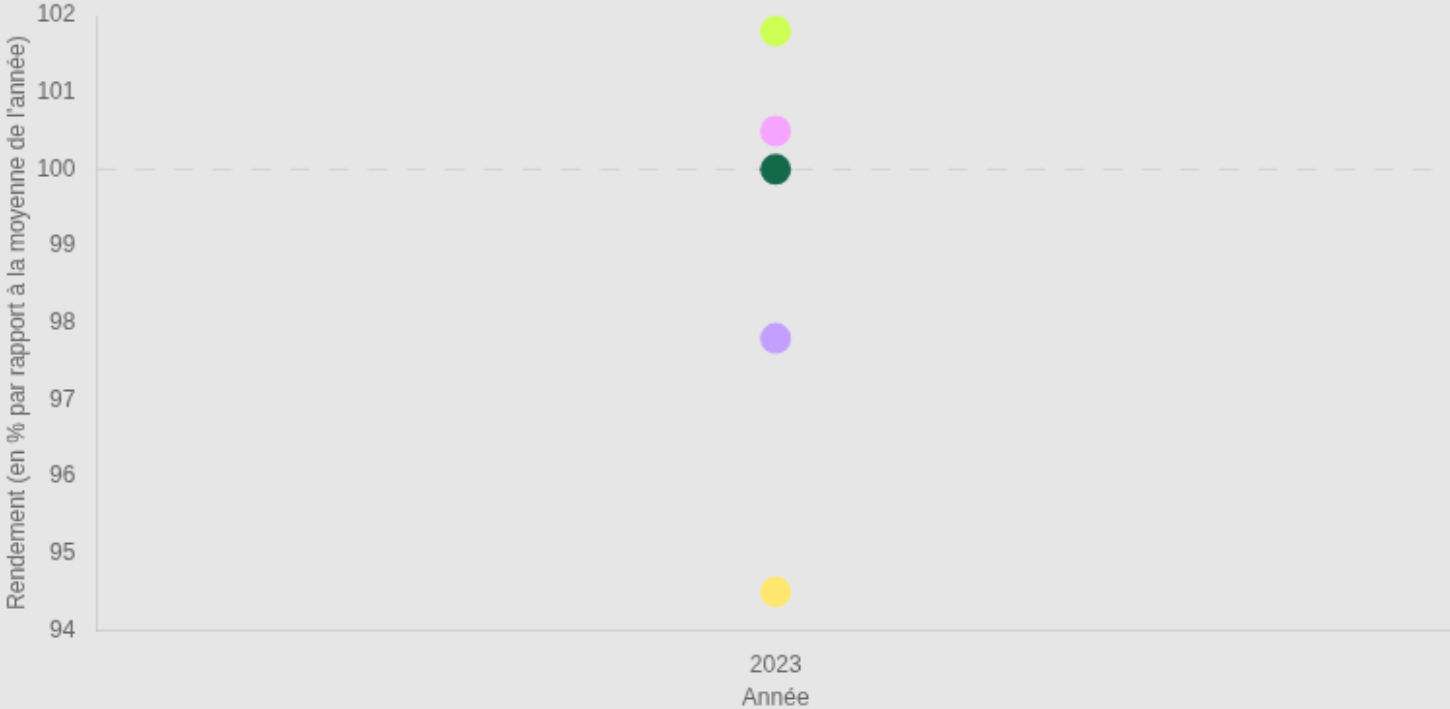

### SENSIBILITÉ SCLÉROTINIA

# Résultats d'évaluations Terres Inovia pour SUSSEX

Zone d'évaluation : Probatoire

**37** q/ha

Rendement estimé 2023

**100** %

Indice de rendement 2023

## Graphique d'indice de rendement

- SUSSEX
- Témoin ES COMANDOR
- Témoin NESSIE PZO
- Témoin RGT SIGMA
- Témoin RGT SPHINXA
- Témoin SIRELIA