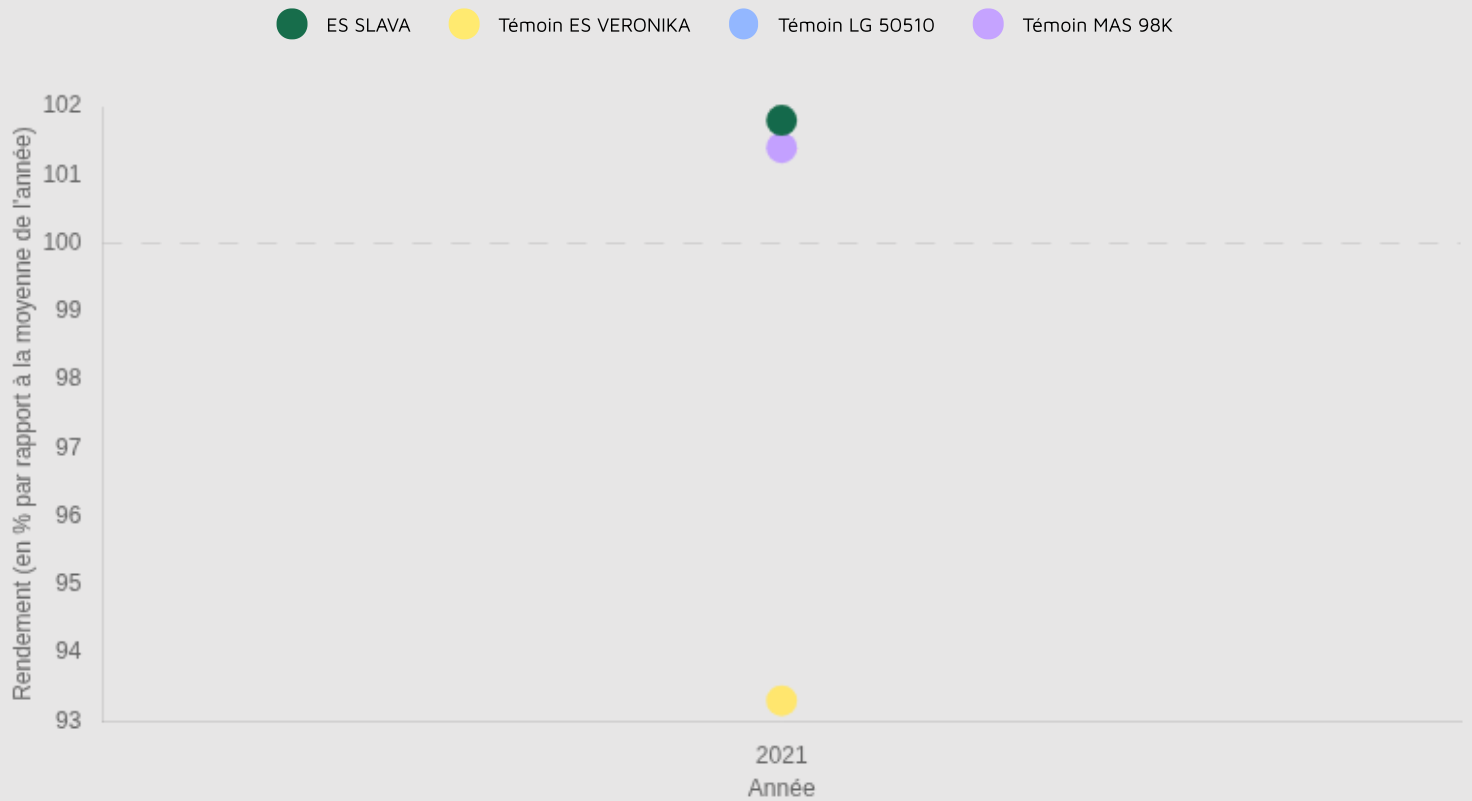

### → RACES NON TESTÉES

-

# Résultats d'évaluations Terres Inovia pour ES SLAVA

Zone d'évaluation : National

**40.1** q/ha

Rendement estimé 2021

**101.8** %

Indice de rendement 2021

## Graphique d'indice de rendement