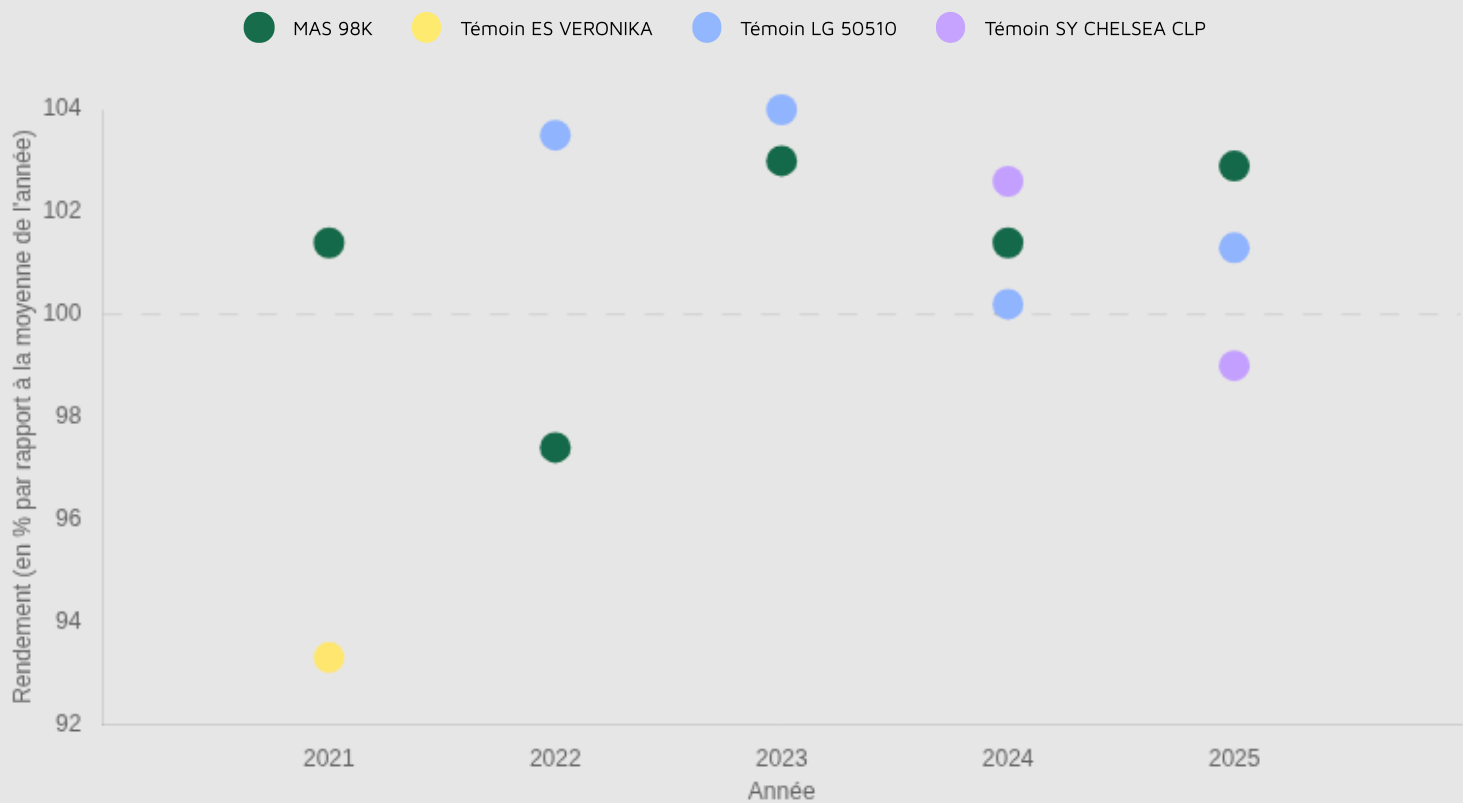

Graphique d'indice de rendement