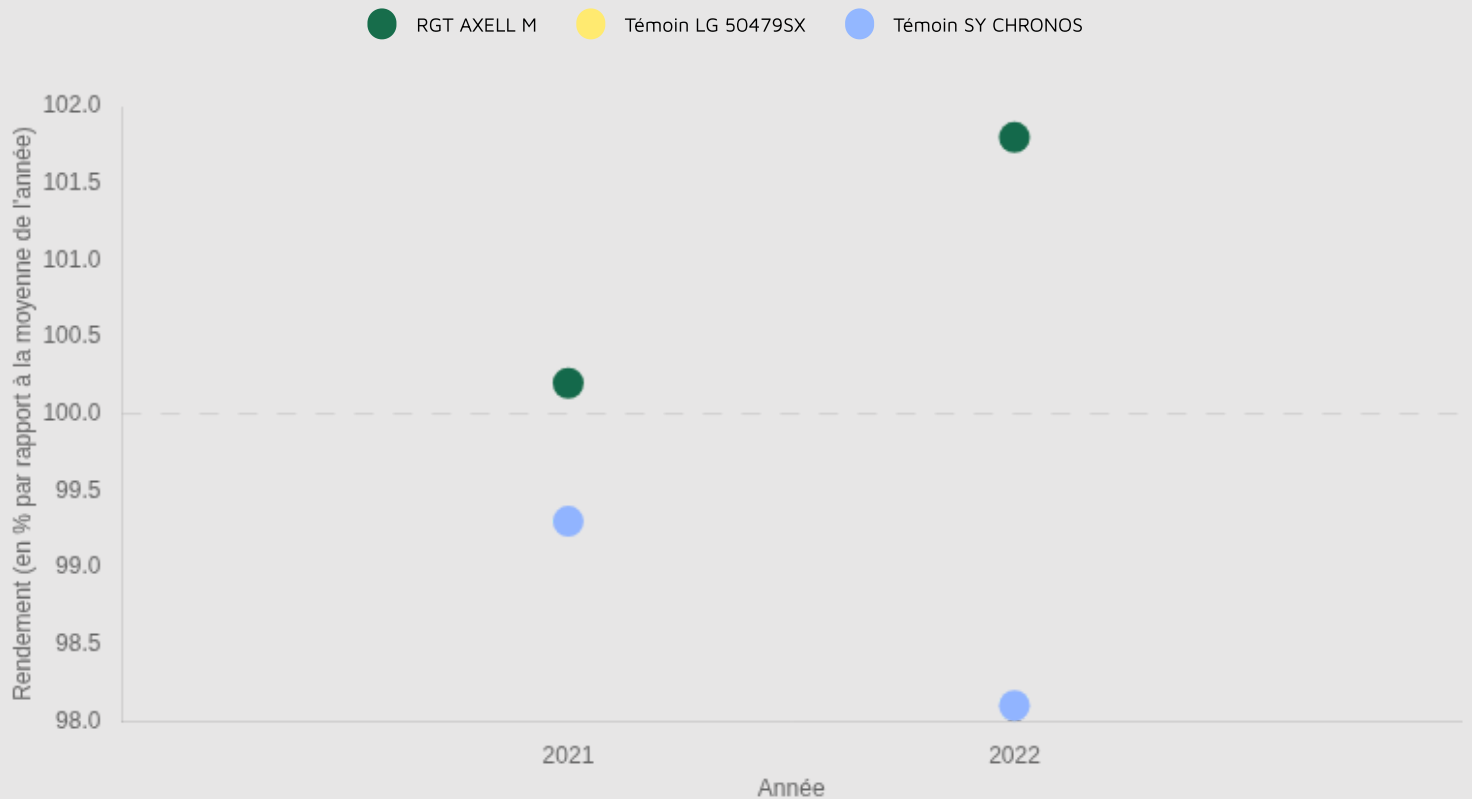

### → RACES NON TESTÉES

-

# Résultats d'évaluations Terres Inovia pour RGT AXELL M

Zone d'évaluation : National

**35.3** q/ha

Rendement estimé 2022

**101.8** %

Indice de rendement 2022

## Graphique d'indice de rendement

### Graphique d'indice de rendement