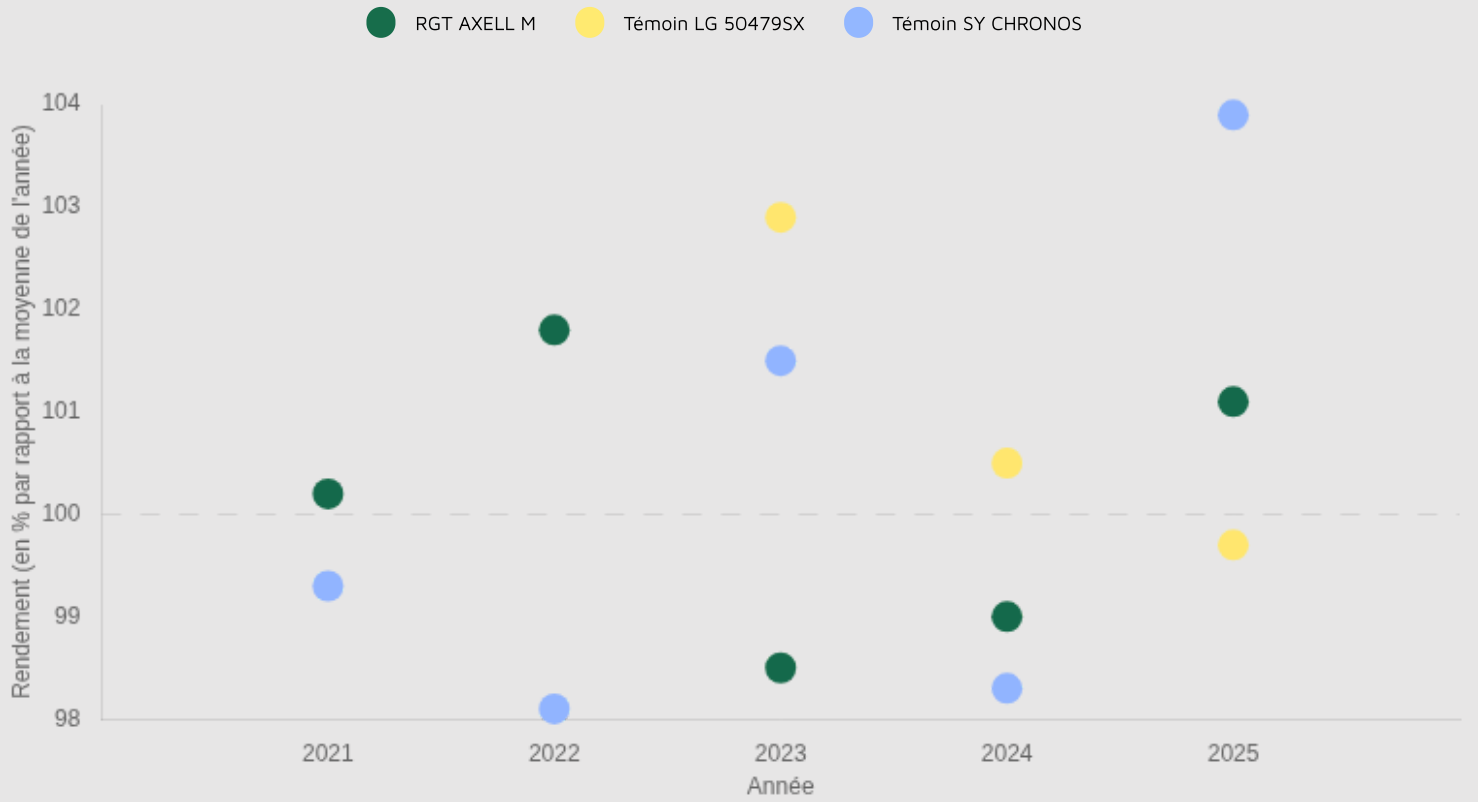

Graphique d'indice de rendement