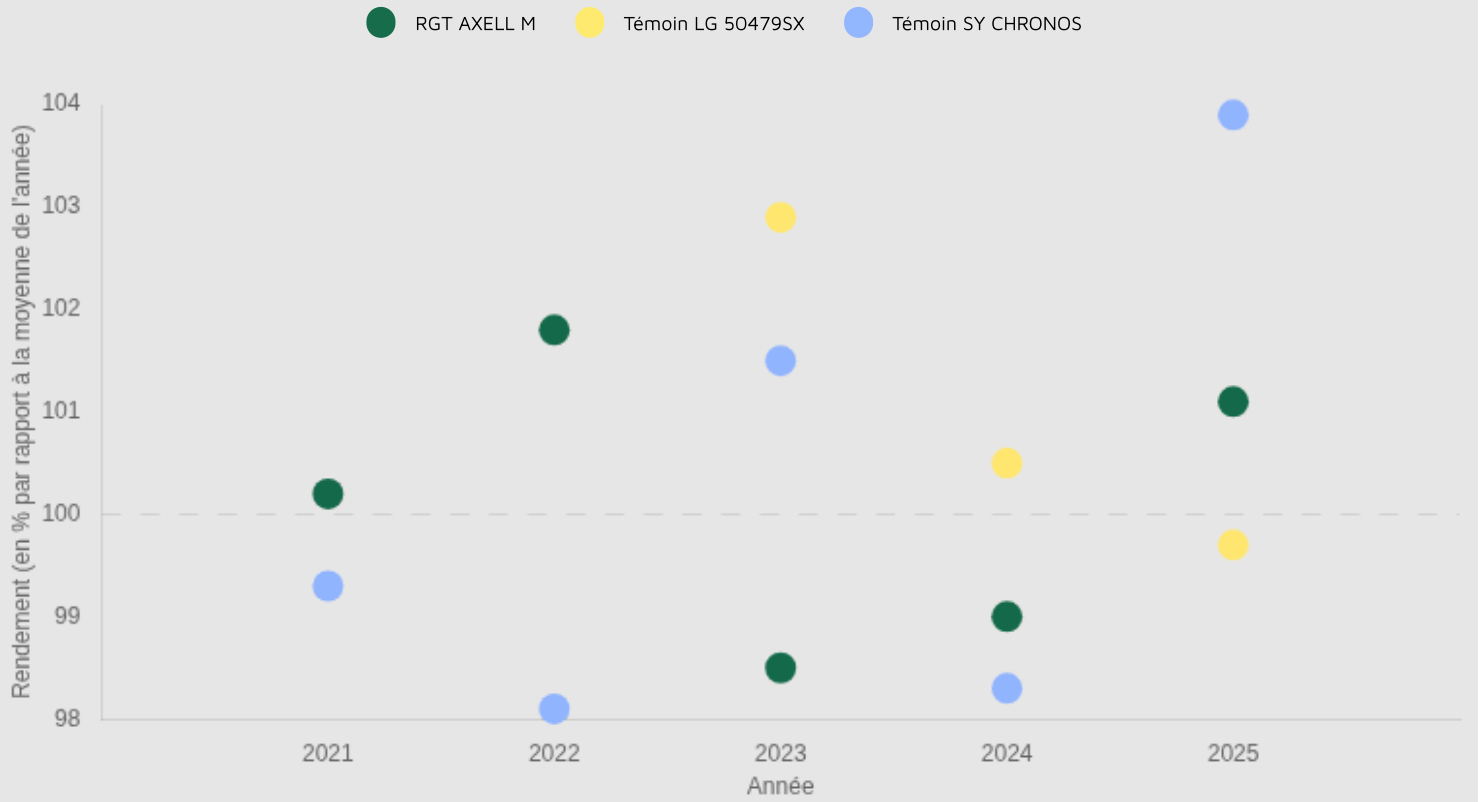

### → RACES NON TESTÉES

-

# Résultats d'évaluations Terres Inovia pour RGT AXELL M

Zone d'évaluation : National

**35.3** q/ha

Rendement estimé 2022

**101.8** %

Indice de rendement 2022

## Graphique d'indice de rendement

### Graphique d'indice de rendement