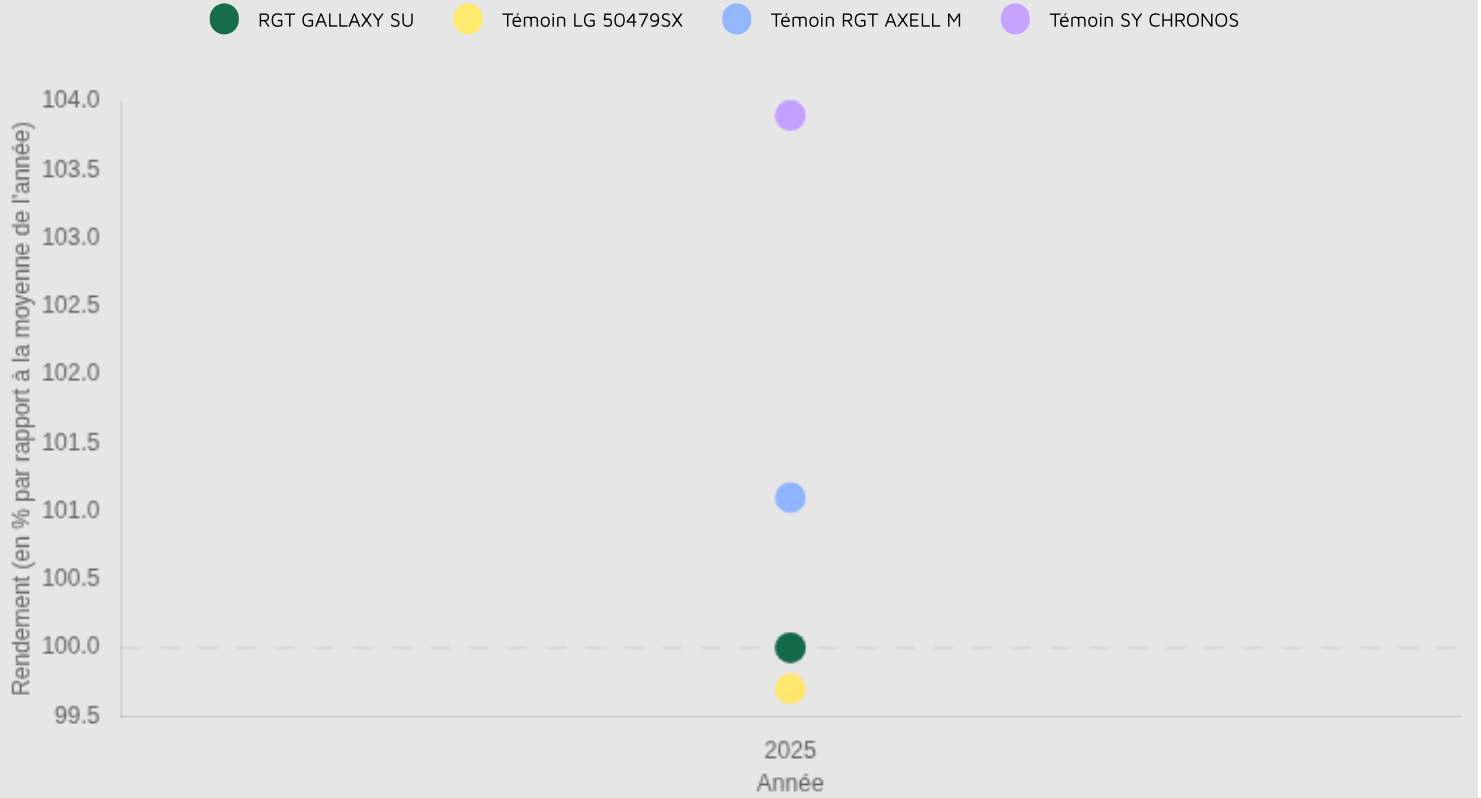

Tournesol linoléique

RGT GALLAXY SU

Fiche technique et résultats d'essais

Variété linoléique précoce, inscrite en 2024 en Espagne et tolérante au tribénuron-méthyl. Profil mildiou RM9 et profil sanitaire correct. Son point fort : sa teneur en huile élevée. Bon rendement pour une précoce SX.

SENSIBILITÉ AU VERTICILLIUM

COMPORTEMENT À L'OROBANCHE CUMANA

SENSIBILITÉ SCLÉROTINIA CAPITULE

SENSIBILITÉ SCLÉROTINIA COLLET

-

RÉSISTANCE MILDIOU

→ RÉSISTANTE AUX RACES

100, 304, 307, 314, 334, 703, 704, 710, 714

→ SENSIBLE AUX RACES

-

→ RACES NON TESTÉES

-

Résultats d'évaluations Terres Inovia pour RGT GALLAXY SU

Zone d'évaluation : Tournesol Est

37.6 q/ha

Rendement estimé 2025

100 %

Indice de rendement 2025

Graphique d'indice de rendement

Graphique d'indice de rendement

Graphique d'indice de rendement