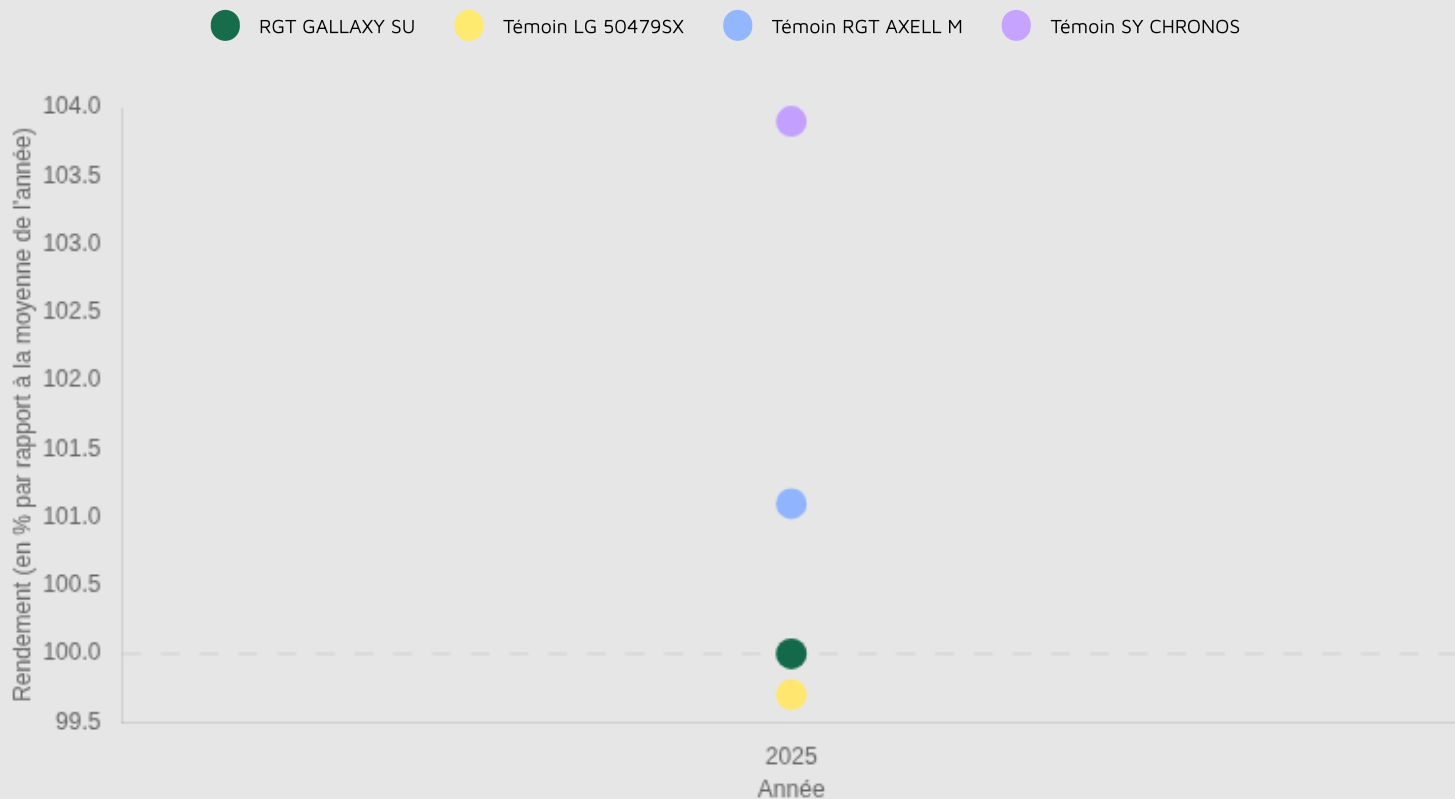

Tournesol linoléique

RGT GALLAXY SU

Fiche technique et résultats d'essais

Variété linoléique précoce, inscrite en 2024 en Espagne et tolérante au tribénuron-méthyl. Profil mildiou RM9 et profil sanitaire correct. Son point fort : sa teneur en huile élevée. Bon rendement pour une précoce SX.

SENSIBILITÉ AU VERTICILLIUM

COMPORTEMENT À L'OROBANCHE CUMANA

SENSIBILITÉ SCLÉROTINIA CAPITULE

SENSIBILITÉ SCLÉROTINIA COLLET

-

RÉSISTANCE MILDIOU

→ RÉSISTANTE AUX RACES

100, 304, 307, 314, 334, 703, 704, 710, 714

→ SENSIBLE AUX RACES

-

→ RACES NON TESTÉES

-

Résultats d'évaluations Terres Inovia pour RGT GALLAXY SU

Zone d'évaluation : Tournesol Est

37.6 q/ha

Rendement estimé 2025

100 %

Indice de rendement 2025

Graphique d'indice de rendement

Graphique d'indice de rendement

Graphique d'indice de rendement