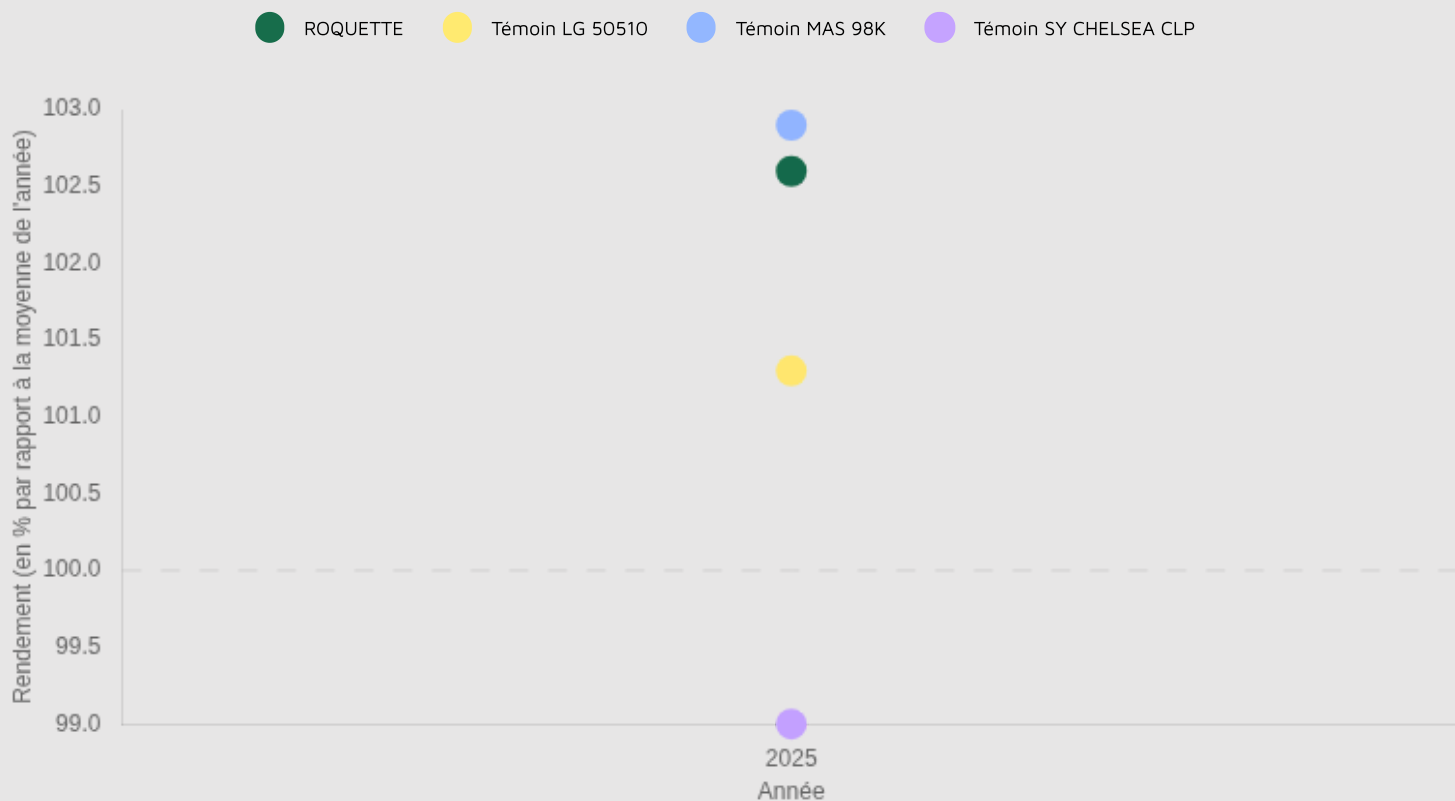

Graphique d'indice de rendement