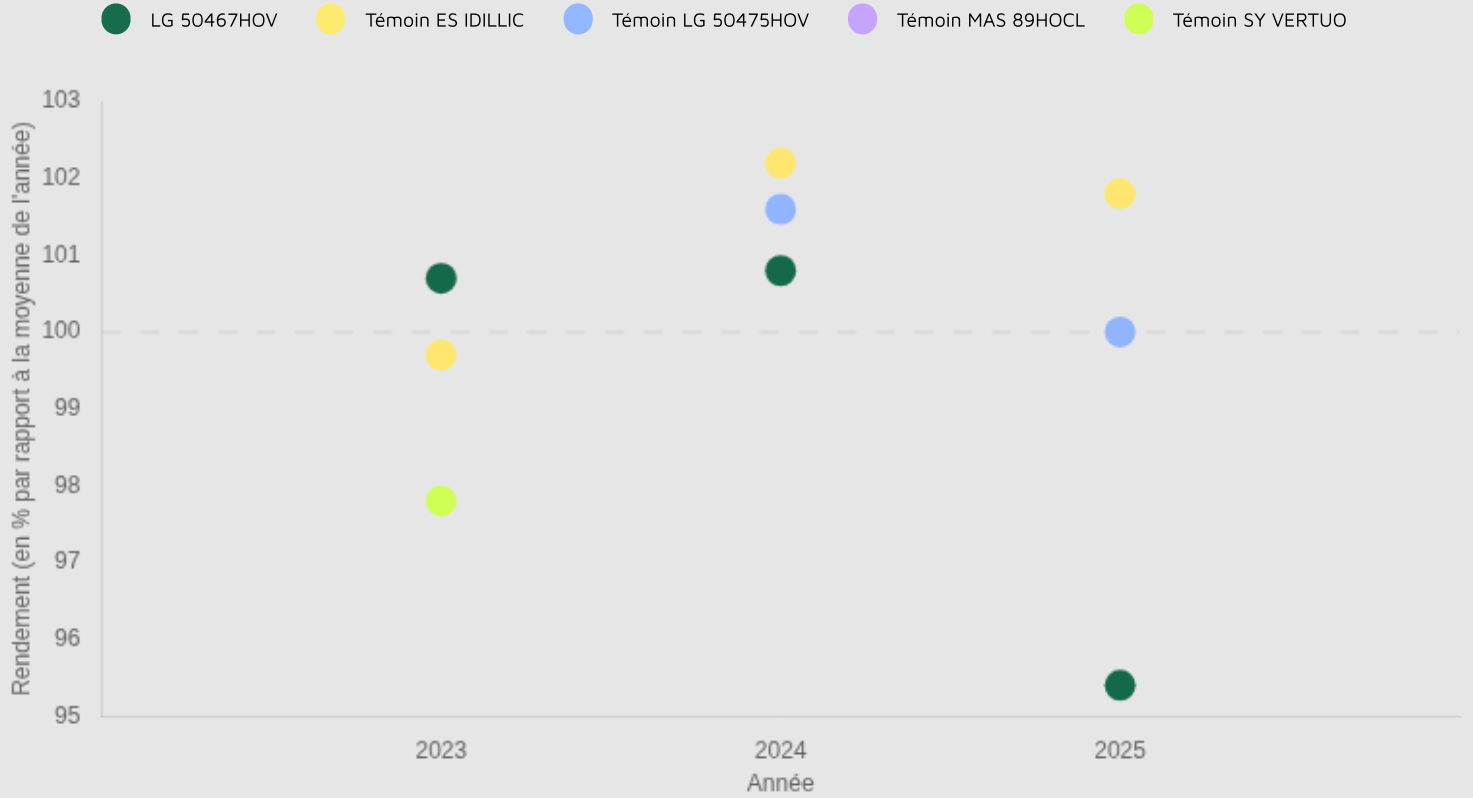

### → RACES NON TESTÉES

-

# Résultats d'évaluations Terres Inovia pour LG 50467HOV

Zone d'évaluation : Tournesol Centre-Ouest

**34.3** q/ha

Rendement estimé 2025

**95.4** %

Indice de rendement 2025

## Graphique d'indice de rendement

### Graphique d'indice de rendement