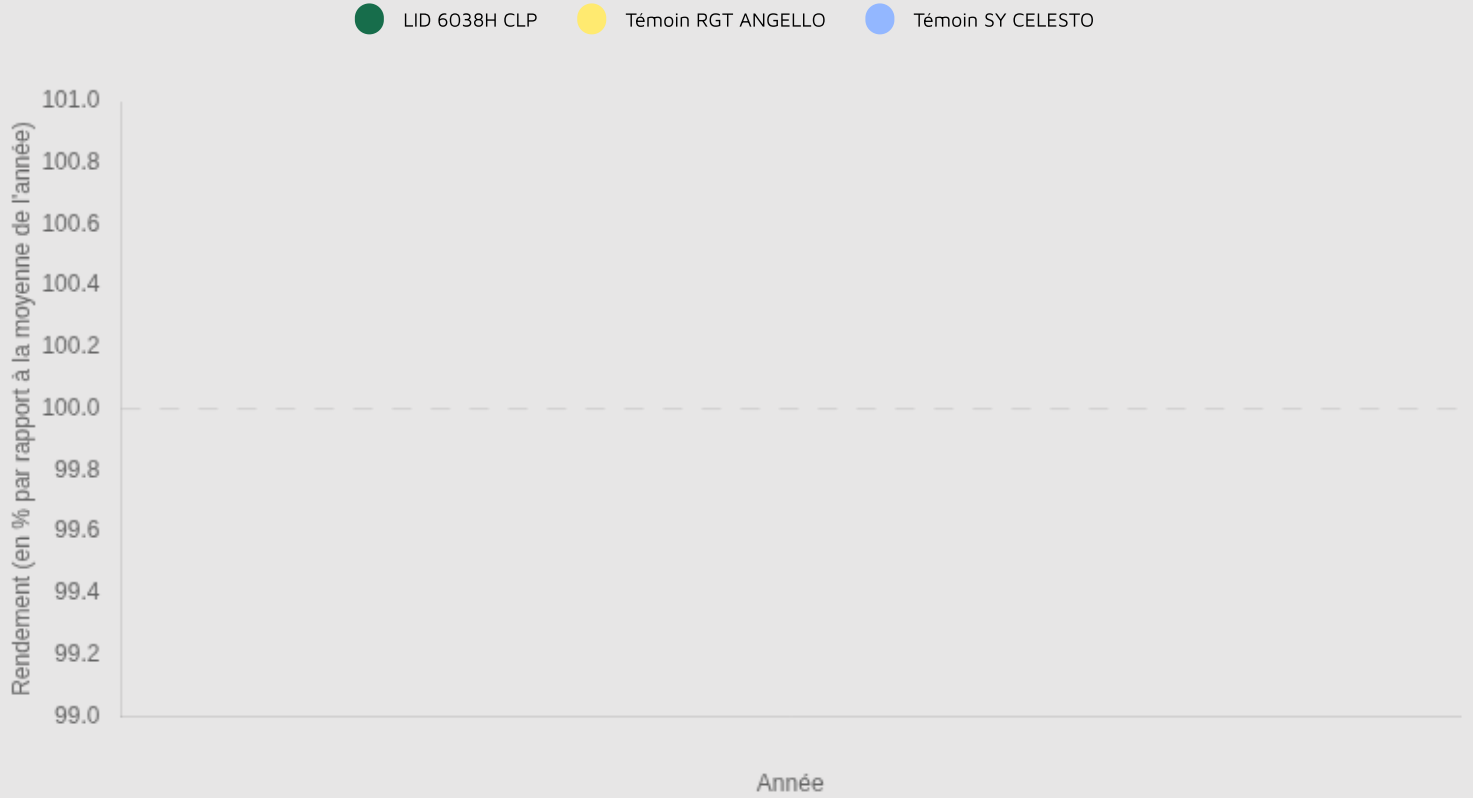

### → RACES NON TESTÉES

-

# Résultats d'évaluations Terres Inovia pour LID 6038H CLP

Zone d'évaluation : Tournesol Centre-Ouest

**NaN** q/ha

Rendement estimé undefined

**NaN** %

Indice de rendement undefined

## Graphique d'indice de rendement