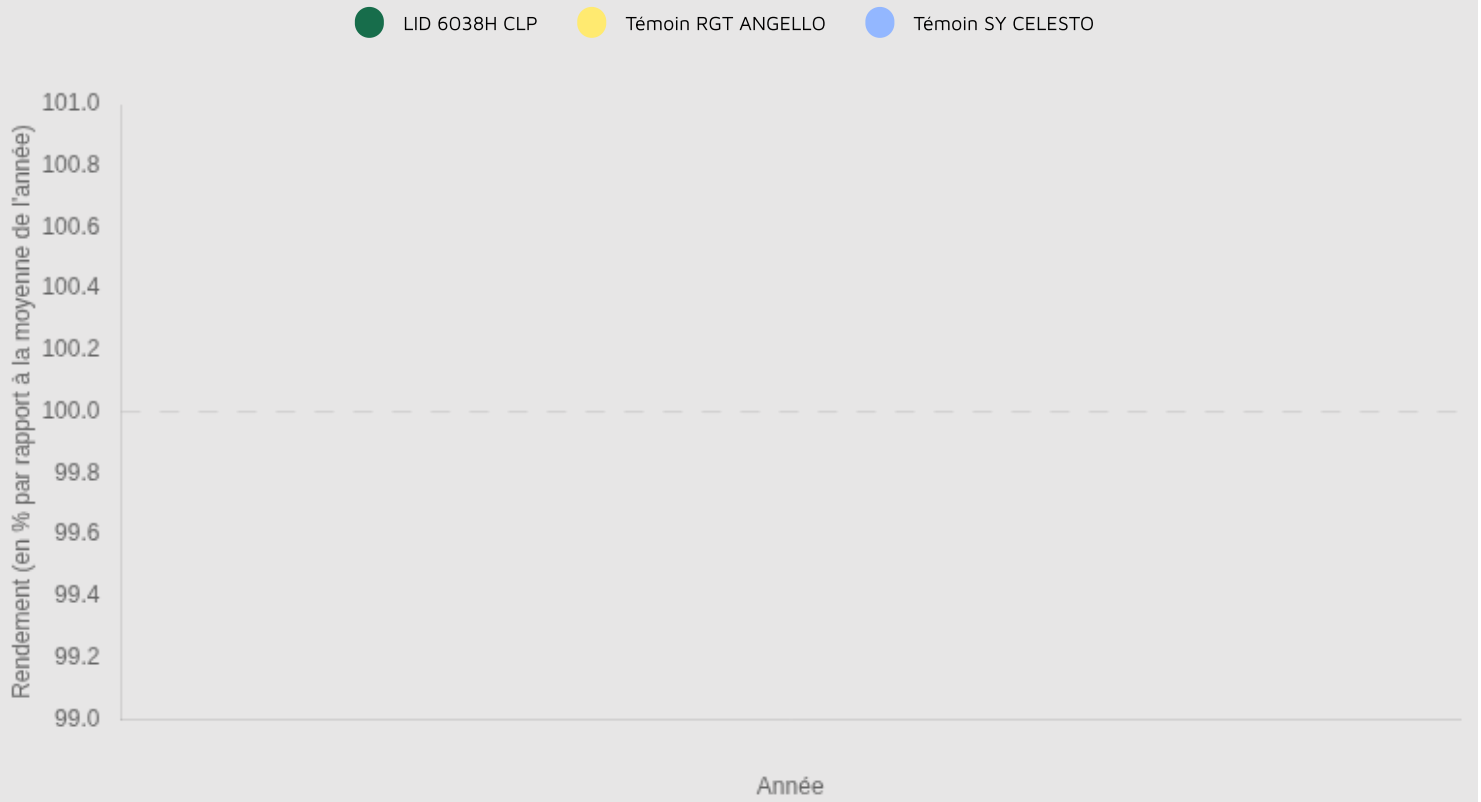

Graphique d'indice de rendement