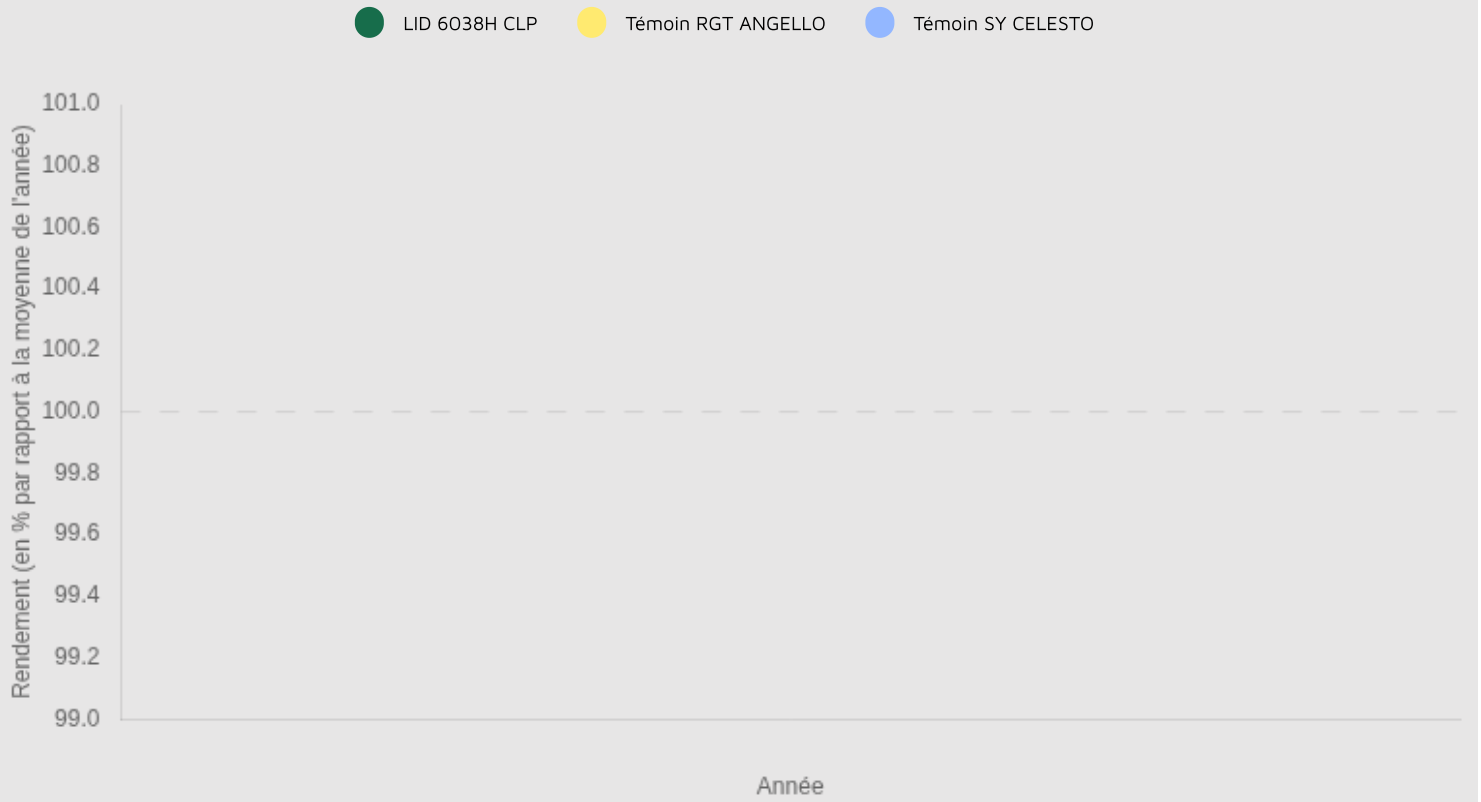

Graphique d'indice de rendement